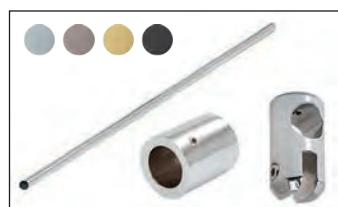

Beslag, knoppar, handtag och tillbehör.

Samtliga delar finns i krom, borstad nickel, mässing och borstad matt svart.

Stag rund

Kontakta oss för ytterligare eventuella önskemål eller frågor om produkterna.