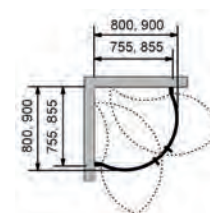

Cirkel duschvägg

Elegant och diskret design med helt invikningsbara dörrar. Lyftgångjärn höjer dörrarna vid öppning. Säkerhetsglas. Profiler i matt utförande.

Höjd 1890 mm.
RSK nr 7381157

Pris 5.990:-