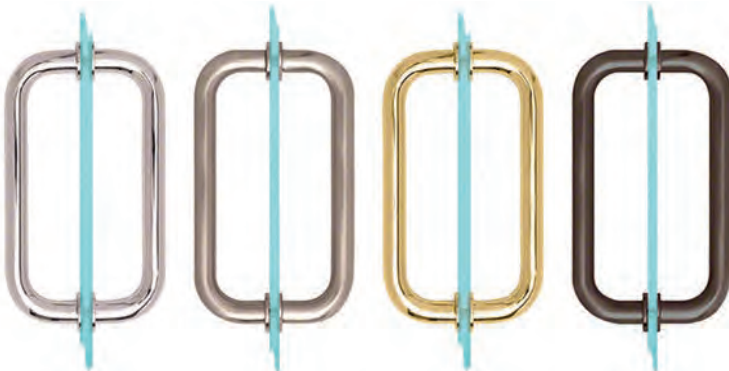

**Beslag, knoppar, handtag och tillbehör.**

Samtliga delar finns i krom, borstad nickel, mässing och borstad matt svart.

Knopp fyrkant

Knopp rund

Handtag fyrkant

Handtag rund

Beslag Pinnacle

Beslag Geneva