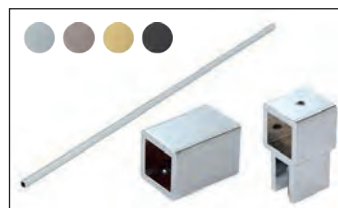

Stag fyrkant