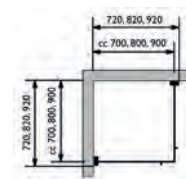

Kvadrat duschhörn.

Praktisk och elegant duschlösning med invikningsbara dörrar. Lyftgångjärn höjer dörrarna vid öppning. Säkerhetsglas. Profiler i matt utförande.

70x70, 70x80, 70x90, 80x80 cm (RSK nr 7381412), 80x90 cm (RSK nr 7381413) och 90x90 cm (RSK nr 7381414)

Höjd 1890 mm.

Pris 5.990:-