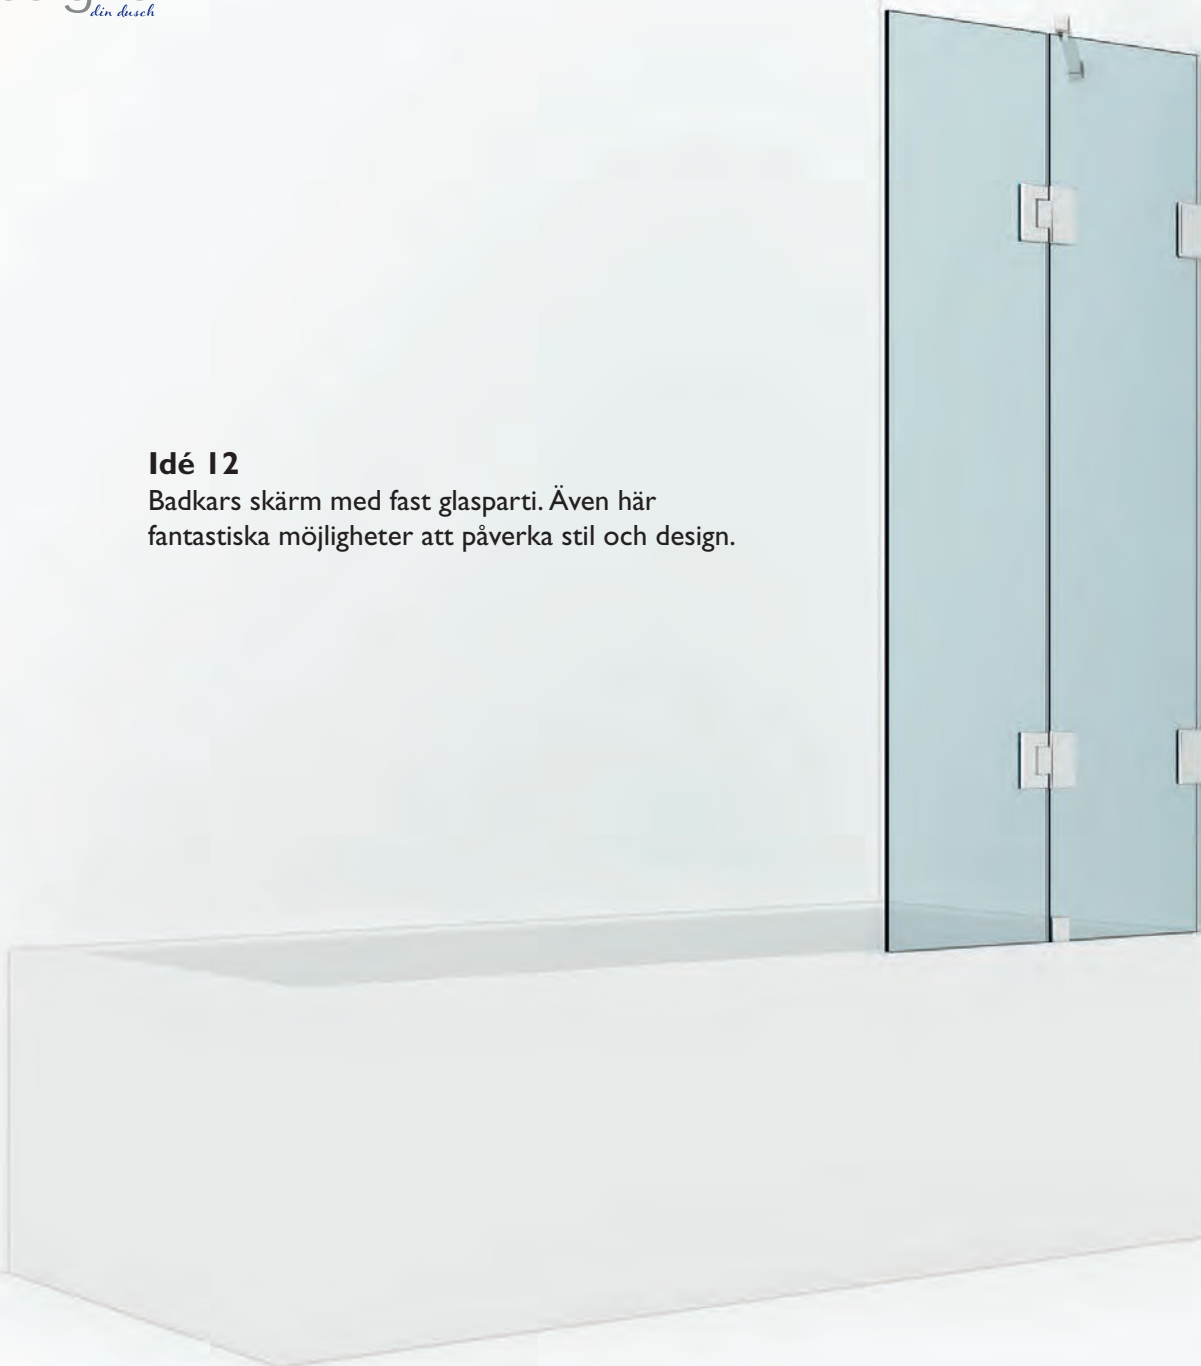

Idé 12

Badkars skärm med fast glasparti. Även här fantastiska möjligheter att påverka stil och design.

Fakta

1. Badkarsskärm idé 12
   - Bredd 550-1400
   - Höjd 1400 mm.
   - 8 mm klarglas.
   - Beslag i krom, borstad nickel, mässing eller borstad matt svart
   - Svensktillverkat med 15 års garanti
   - Leveranstid 12-15 arbetsdagar
2. Pris: fr **19.990** kr

Beslag

Beslag designa P

Beslag designa G

Krom

Borstad Nickel

Mässing + 1000 kr

Borstad matt svart + 1000 kr

Tilläggsval

Glas	Etsat, Rök, Brons	+2.000 kr
	Optiwhite-klar	
Glas	Optiwhite-etsat	+4.000 kr
	Timeless