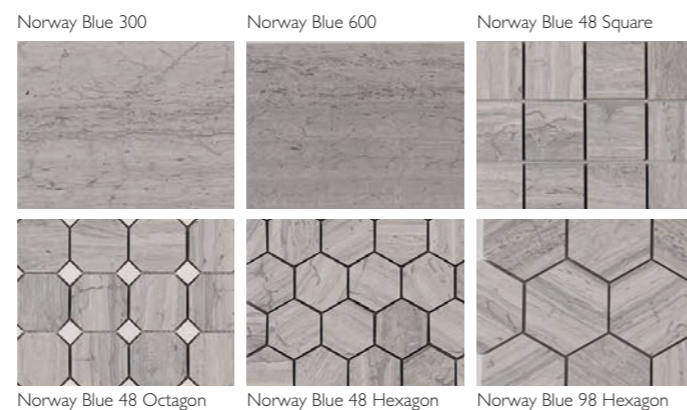

GROVA SKIFFERPANELER

Flatsten	Art.Nr.	Kartong	Kg/Krt	Kr/Krt	Kr/m²
Hafjell Black Slate	QS-HAFJELL	0,44 m²	36 kg	790	1795
Norefjell Grey Slate	QS-NOREFJELL	0,44 m²	36 kg	790	1795
Voss Rusty Mountain	QS-VOSS	0,44 m²	36 kg	790	1795
Dovre New Grey	QS-DOVRE	0,44 m²	36 kg	790	1795

Hörnsten	Art.Nr.	Kartong	Kg/Krt	Kr/Krt	Kr/lpm
Hafjell Black Slate	QSC-HAFJELL	0,18 m²/0,4 lpm	17 kg	558	1395
Norefjell Grey Slate	QSC-NOREFJELL	0,18 m²/0,4 lpm	17 kg	558	1395
Voss Rusty Mountain	QSC-VOSS	0,18 m²/0,4 lpm	17 kg	558	1395
Dovre New Grey	QSC-DOVRE	0,18 m²/0,4 lpm	17 kg	558	1395

Hörnsten storlek: 30x20cm

SOM STEN (artificiell)

Flatsten	Art.Nr.	Kartong	Kg/Krt	Kartong	Pris/m²
Fitted Stack Stone Grey	FS 4613	1 m²	38 kg	995	995
Profit Rustic Stone Black	RS 5618	1 m²	38 kg	995	995
Profit Rustic Stone White	RS 5619	1 m²	38 kg	995	995
Used Brick Old	UB 1320	1 m²	16 kg	995	995
Tegel Antik	ART-101	0,74 m²	28 kg	955	1291

Hörnsten	Art.Nr.	Kartong	Kg/Krt	Kartong	Pris/Lpm
Fitted Stack Stone Grey	FS 4613-C	2 lpm	23 kg	1295	647,50
Profit Rustic Stone Black	RS 5618-C	2 lpm	23 kg	1295	647,50
Profit Rustic Stone White	RS 5619-C	2 lpm	23 kg	1295	647,50
Used Brick Old	UB 1320-C	2 lpm	8 kg	1295	647,50
Tegel Antik	ART-101-C	ca 1,5 lpm	17 kg	1390	927

Hörnsten storlek: lång bit 25x7 cm / kort bit 16x7 cm. För UB1320 C gäller måttet 14x4 cm.
Hörnsten tegel antik storlek: Ca 24x11 cm
(Löpmeter = Antal höjdmeter upp på väggen.)

MARMOR BIANCO CARRARA

Produkt	Mått	Art.Nr.	m²/Krt	Kr/Krt	Kr/m²
Bianco Carrara 300	300x300x10	CTR-MT-CA17005	0,45	896 kr	1991
Bianco Carrara 600	300x600x10	CTR-MT-CA17006	0,90	1971 kr	2190
Bianco Carrara 48 Square	305x305x10	CTR-MM-S17124	0,45	1076 kr	2391
Bianco Carrara 48 Octagon	305x305x10	CTR-MM-SO17017	0,45	1076 kr	2391
Bianco Carrara 48 Hexagon	298x302x10	CTR-MM-HI15047	0,45	1076 kr	2391
Bianco Carrara 98 Hexagon	300x260x10	CTR-MM-HI17087	0,39	1127 kr	2890

MARMOR WOODLIGHT GRAVIN

Produkt	Mått	Art.Nr.	m²/Krt	Kr/Krt	Kr/m²
Woodlight Gravin 300	300x300x10	CTR-MT-WL17006	0,45	896 kr	1991
Woodlight Gravin 600	300x600x10	CTR-MT-WL17002	0,90	1971 kr	2190
Woodlight Gravin 48 Square	305x305x10	CTR-MM-S17123	0,45	1076 kr	2391
Woodlight Gravin 48 Octagon	305x305x10	CTR-MM-SO17016	0,45	1076 kr	2391
Woodlight Gravin 48 Hexagon	298x302x10	CTR-MM-HI15046	0,45	1076 kr	2391
Woodlight Gravin 98 Hexagon	300x260x10	CTR-MM-HI17086	0,39	1127 kr	2890

MARMOR WOODLIGHT NERO MARQUINA

Produkt	Mått	Art.Nr.	m²/Krt	Kr/Krt	Kr/m²
Nero Marquina 300	300x300x10	CTR-MT-NM17002	0,45	896	1991
Nero Marquina 600	300x600x10	CTR-MT-NM17003	0,90	1971 kr	2190
Nero Marquina 48 Square	305x305x10	CTR-MM-S17125	0,45	1076 kr	2391
Nero Marquina 48 Octagon	305x305x10	CTR-MM-SO17019	0,45	1076 kr	2391
Nero Marquina 48 Hexagon	298x302x10	CTR-MM-HI15051	0,45	1076 kr	2391
Nero Marquina 98 Hexagon	300x260x10	CTR-MM-HI15058	0,39	1127 kr	2890

MARMOR NORWAY BLUE

Produkt	Mått	Art.Nr.	m²/Krt	Kr/Krt	Kr/m²
Norway Blue 300	300x300x10	CTR-MT-NB17008	0,45	896 kr	1991
Norway Blue 600	300x600x10	CTR-MT-NB17009	0,90	1971 kr	2190
Norway Blue 48 Square	305x305x10	CTR-MM-S17126	0,45	1076 kr	2391
Norway Blue 48 Octagon	305x305x10	CTR-MM-SO17020	0,45	1076 kr	2391
Norway Blue 48 Hexagon	298x302x10	CTR-MM-HI17088	0,45	1076 kr	2391
Norway Blue 98 Hexagon	300x260x10	CTR-MM-HI17089	0,39	1127 kr	2890

GRANIT

Granit	Art.Nr.	Kartong	Kg/Krt	Kr/Krt	Kr/m²
Mount Blackburn Polerad	ART-MBP305	0,46 m²	19	731	1589
Mount Blackburn Matt	ART-MBM305	0,46 m²	19	731	1589
Mount King Peak Polerad	ART-MKPP305	0,46 m²	19	501	1089
Mount King Peak Matt	ART-MKPM305	0,46 m²	19	501	1089

TILLBEHÖR

Tillbehör	Art.Nr.	Rek. Kr
Impregnerator 5 l l	ART-511-473	790:-/st
Monteringsset (Gör Det Självt)	GDS-SET	690:-/set
Fasadimpregnering (Rek.vid användning utomhus)	ART-WR	895:-/st

FÖRUTSÄTTNINGAR

ArtStone produktsortiment är beklädnadsmaterial för inomhus miljöer men kan även appliceras utomhus efter rekommenderade förutsättningar. Används typ Lecablock som först skall putsas, bör dessa armeras med putsnät. Montering på utegips rekommenderas ej.

Vid montering inomhus kan ArtStone Som Sten, ArtStone Skifferpaneler samt ArtStone Tunna Skifferpaneler monteras på motsvarande underlag som för kakelsättning, sk. formstabil underlag.

ArtStone Grova Skifferpaneler skall monteras på underlag som är stabila, fasta och bärkraftiga. Dock ej på gipsskivor eller på levande material.