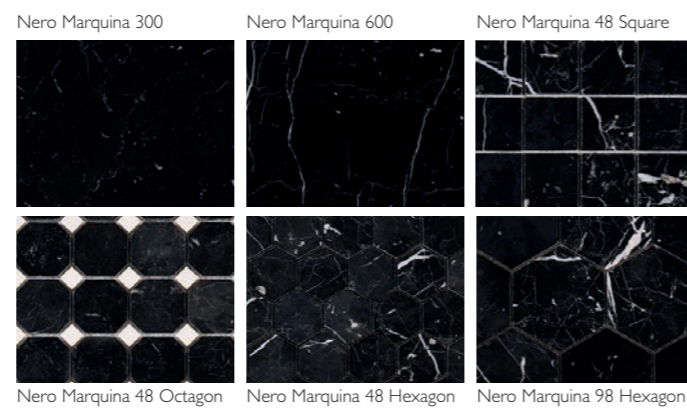

GROVA SKIFFERPANELER

Flatsten	Art.Nr.	Kartong	Kg/Krt	Kr/Krt	Kr/m²
Hafjell Black Slate	QS-HAFJELL	0,44 m²	36 kg	790	1795
Norefjell Grey Slate	QS-NOREFJELL	0,44 m²	36 kg	790	1795
Voss Rusty Mountain	QS-VOSS	0,44 m²	36 kg	790	1795
Dovre New Grey	QS-DOVRE	0,44 m²	36 kg	790	1795

Hörnsten	Art.Nr.	Kartong	Kg/Krt	Kr/Krt	Kr/lpm
Hafjell Black Slate	QSC-HAFJELL	0,18 m²/0,4 lpm	17 kg	558	1395
Norefjell Grey Slate	QSC-NOREFJELL	0,18 m²/0,4 lpm	17 kg	558	1395
Voss Rusty Mountain	QSC-VOSS	0,18 m²/0,4 lpm	17 kg	558	1395
Dovre New Grey	QSC-DOVRE	0,18 m²/0,4 lpm	17 kg	558	1395

Hörnsten storlek: 30x20cm

SOM STEN (artificiell)

Flatsten	Art.Nr.	Kartong	Kg/Krt	Kartong	Pris/m²
Fitted Stack Stone Grey	FS 4613	1 m²	38 kg	995	995
Profit Rustic Stone Black	RS 5618	1 m²	38 kg	995	995
Profit Rustic Stone White	RS 5619	1 m²	38 kg	995	995
Used Brick Old	UB 1320	1 m²	16 kg	995	995
Tegel Antik	ART-101	0,74 m²	28 kg	955	1291

Hörnsten	Art.Nr.	Kartong	Kg/Krt	Kartong	Pris/Lpm
Fitted Stack Stone Grey	FS 4613-C	2 lpm	23 kg	1295	647,50
Profit Rustic Stone Black	RS 5618-C	2 lpm	23 kg	1295	647,50
Profit Rustic Stone White	RS 5619-C	2 lpm	23 kg	1295	647,50
Used Brick Old	UB 1320-C	2 lpm	8 kg	1295	647,50
Tegel Antik	ART-101-C	ca 1,5 lpm	17 kg	1390	927

Hörnsten storlek: lång bit 25x7 cm / kort bit 16x7 cm. För UB1320 C gäller måttet 14x4 cm.
Hörnsten tegel antik storlek: Ca 24x11 cm
(Löpmeter = Antal höjdmeter upp på väggen.)

MARMOR BIANCO CARRARA

Produkt	Mått	Art.Nr.	m²/Krt	Kr/Krt	Kr/m²
Bianco Carrara 300	300x300x10	CTR-MT-CA17005	0,45	896 kr	1991
Bianco Carrara 600	300x600x10	CTR-MT-CA17006	0,90	1971 kr	2190
Bianco Carrara 48 Square	305x305x10	CTR-MM-S17124	0,45	1076 kr	2391
Bianco Carrara 48 Octagon	305x305x10	CTR-MM-SO17017	0,45	1076 kr	2391
Bianco Carrara 48 Hexagon	298x302x10	CTR-MM-HI15047	0,45	1076 kr	2391
Bianco Carrara 98 Hexagon	300x260x10	CTR-MM-HI17087	0,39	1127 kr	2890

MARMOR WOODLIGHT GRAVIN

Produkt	Mått	Art.Nr.	m²/Krt	Kr/Krt	Kr/m²
Woodlight Gravin 300	300x300x10	CTR-MT-WL17006	0,45	896 kr	1991
Woodlight Gravin 600	300x600x10	CTR-MT-WL17002	0,90	1971 kr	2190
Woodlight Gravin 48 Square	305x305x10	CTR-MM-S17123	0,45	1076 kr	2391
Woodlight Gravin 48 Octagon	305x305x10	CTR-MM-SO17016	0,45	1076 kr	2391
Woodlight Gravin 48 Hexagon	298x302x10	CTR-MM-HI15046	0,45	1076 kr	2391
Woodlight Gravin 98 Hexagon	300x260x10	CTR-MM-HI17086	0,39	1127 kr	2890

MARMOR WOODLIGHT NERO MARQUINA

Produkt	Mått	Art.Nr.	m²/Krt	Kr/Krt	Kr/m²
Nero Marquina 300	300x300x10	CTR-MT-NM17002	0,45	896	1991
Nero Marquina 600	300x600x10	CTR-MT-NM17003	0,90	1971 kr	2190
Nero Marquina 48 Square	305x305x10	CTR-MM-S17125	0,45	1076 kr	2391
Nero Marquina 48 Octagon	305x305x10	CTR-MM-SO17019	0,45	1076 kr	2391
Nero Marquina 48 Hexagon	298x302x10	CTR-MM-HI15051	0,45	1076 kr	2391
Nero Marquina 98 Hexagon	300x260x10	CTR-MM-HI15058	0,39	1127 kr	2890

MARMOR NORWAY BLUE

Produkt	Mått	Art.Nr.	m²/Krt	Kr/Krt	Kr/m²
Norway Blue 300	300x300x10	CTR-MT-NB17008	0,45	896 kr	1991
Norway Blue 600	300x600x10	CTR-MT-NB17009	0,90	1971 kr	2190
Norway Blue 48 Square	305x305x10	CTR-MM-S17126	0,45	1076 kr	2391
Norway Blue 48 Octagon	305x305x10	CTR-MM-SO17020	0,45	1076 kr	2391
Norway Blue 48 Hexagon	298x302x10	CTR-MM-HI17088	0,45	1076 kr	2391
Norway Blue 98 Hexagon	300x260x10	CTR-MM-HI17089	0,39	1127 kr	2890

GRANIT

Granit	Art.Nr.	Kartong	Kg/Krt	Kr/Krt	Kr/m²
Mount Blackburn Polerad	ART-MBP305	0,46 m²	19	731	1589
Mount Blackburn Matt	ART-MBM305	0,46 m²	19	731	1589
Mount King Peak Polerad	ART-MKPP305	0,46 m²	19	501	1089
Mount King Peak Matt	ART-MKPM305	0,46 m²	19	501	1089

TILLBEHÖR

Tillbehör	Art.Nr.	Rek. Kr
Impregnerator 5 l l	ART-511-473	790:-/st
Monteringsset (Gör Det Självt)	GDS-SET	690:-/set
Fasadimpregnering (Rek.vid användning utomhus)	ART-WR	895:-/st

FÖRUTSÄTTNINGAR

ArtStone produktsortiment är beklädnadsmaterial för inomhus miljöer men kan även appliceras utomhus efter rekommenderade förutsättningar. Används typ Lecablock som först skall putsas, bör dessa armeras med putsnät. Montering på utegips rekommenderas ej.

Vid montering inomhus kan ArtStone Som Sten, ArtStone Skifferpaneler samt ArtStone Tunna Skifferpaneler monteras på motsvarande underlag som för kakelsättning, sk. formstabil underlag.

ArtStone Grova Skifferpaneler skall monteras på underlag som är stabila, fasta och bärkraftiga. Dock ej på gipsskivor eller på levande material.